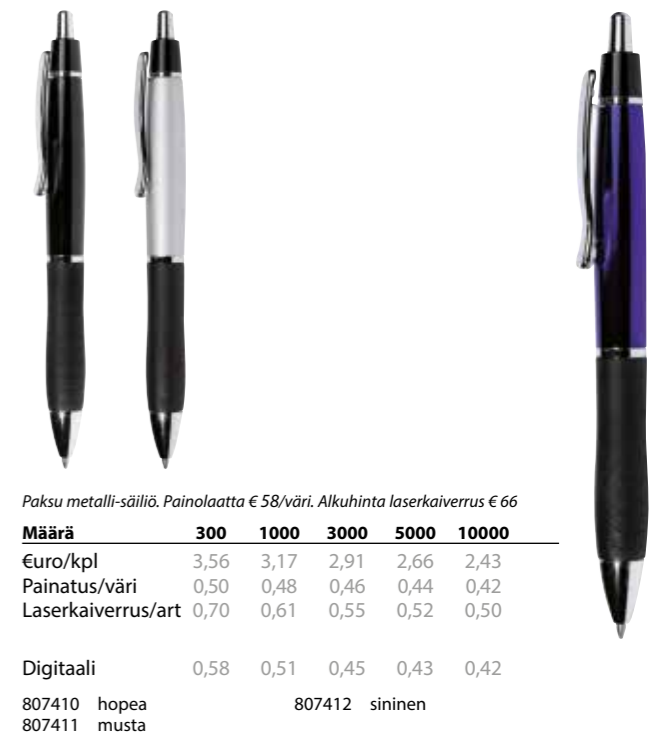

BARBADOS METALLIKYNÄT

Paksu metalli-säiliö. Painolaatta € 58/väri. Alkuhinta laserkaiverrus € 66

Määrä	300	1000	3000	5000	10000
€uro/kpl	3,56	3,17	2,91	2,66	2,43
Painatus/väri	0,50	0,48	0,46	0,44	0,42
Laserkaiverrus/art	0,70	0,61	0,55	0,52	0,50

Digitaali 0,58 0,51 0,45 0,43 0,42

807410 hopea
807411 musta

807412 sininen

MATRIX METALLIKYNÄT

Paksu metalli-säiliö. Painolaatta € 58/väri. Alkuhinta laserkaiverrus € 66

Määrä	300	1000	3000	5000	10000
€uro/kpl	2,00	1,79	1,64	1,50	1,37
Painatus/väri	0,50	0,48	0,46	0,44	0,42
Laserkaiverrus/art	0,70	0,61	0,55	0,52	0,50

807810 valkoinen
807811 musta