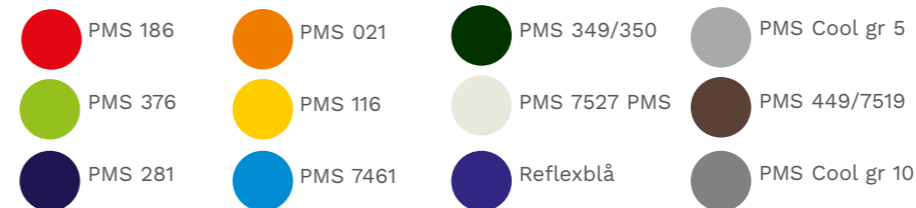

|                            |                            |
|----------------------------|----------------------------|
| 902001 valkoinen/valkoinen | 902005 t.sininen/valkoinen |
| 902010 valkoinen/musta     | 902019 musta/musta         |

### Mukien PMS-värit