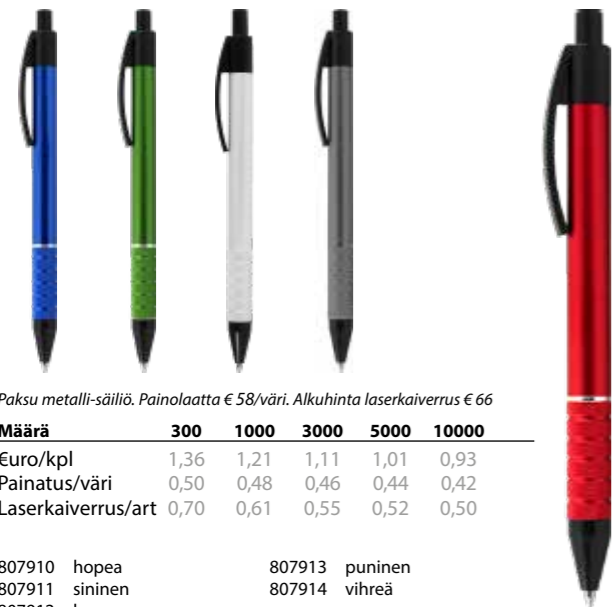

ARTIST METALLIKYNÄT

Paksu metalli-säiliö. Painolaatta € 58/väri. Alkuhinta laserkaiverrus € 66

Määrä	300	1000	3000	5000	10000
€uro/kpl	1,36	1,21	1,11	1,01	0,93
Painatus/väri	0,50	0,48	0,46	0,44	0,42
Laserkaiverrus/art	0,70	0,61	0,55	0,52	0,50

807910 hopea
807911 sininen
807912 harmaa

807913 puninen
807914 vihreä