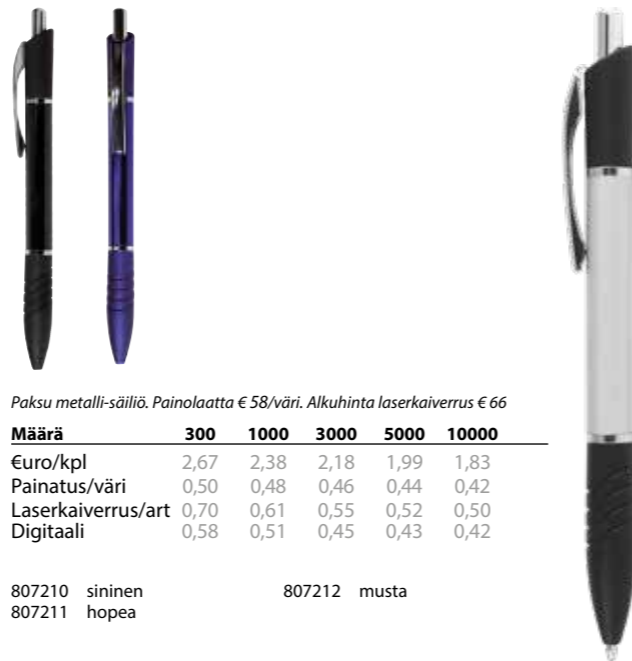

ZONDA METALLIKYNÄT

Paksu metalli-säiliö. Painolaatta € 58/väri. Alkuhinta laserkaiverrus € 66

Määrä	300	1000	3000	5000	10000
€uro/kpl	2,67	2,38	2,18	1,99	1,83
Painatus/väri	0,50	0,48	0,46	0,44	0,42
Laserkaiverrus/art	0,70	0,61	0,55	0,52	0,50
Digitaali	0,58	0,51	0,45	0,43	0,42

807210 sininen
807211 hopea

807212 musta