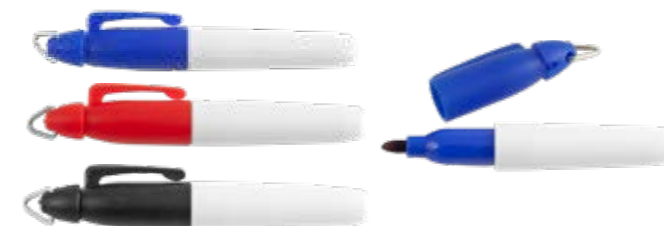

MERKKAUSKYNÄ MP45

Aloituskulu 60 eur.

Määrä	100	300	500	1000
Brutto/kpl	0,64	0,60	0,56	0,53
Painatus 1-4 väriä	0,40	0,38	0,36	0,35

748310	Sininen/valkoinen	748312	Punainen/valkoinen
748311	Musta/valkoinen