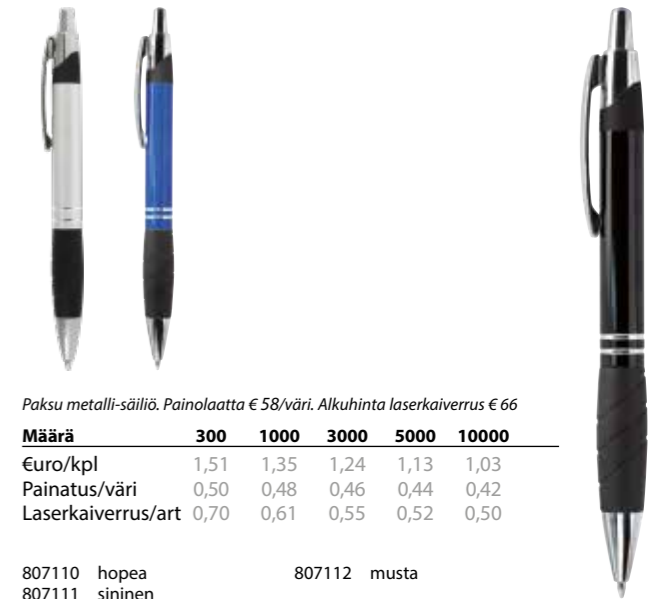

ZENITH METALLIKYNÄT

Paksu metalli-säiliö. Painolaatta € 58/väri. Alkuhinta laserkaiverrus € 66

Määrä	300	1000	3000	5000	10000
€uro/kpl	1,51	1,35	1,24	1,13	1,03
Painatus/väri	0,50	0,48	0,46	0,44	0,42
Laserkaiverrus/art	0,70	0,61	0,55	0,52	0,50

807110 hopea
807111 sininen

807112 musta