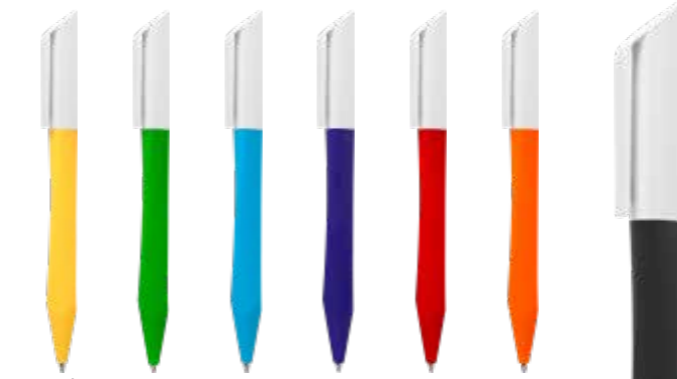

ERGO PEN

Painolaatta € 58/väri

Määrä	300	1000	3000	5000	10000
€uro/kpl	0,51	0,45	0,40	0,36	0,33
Painatus/väri	0,20	0,17	0,15	0,12	0,10
Digitaali	0,58	0,51	0,45	0,43	0,42

613616 keltainen
613613 vihreä
613612 vaaleansininen
613611 tummansininen
613615 punainen
613614 oranssi
613610 musta