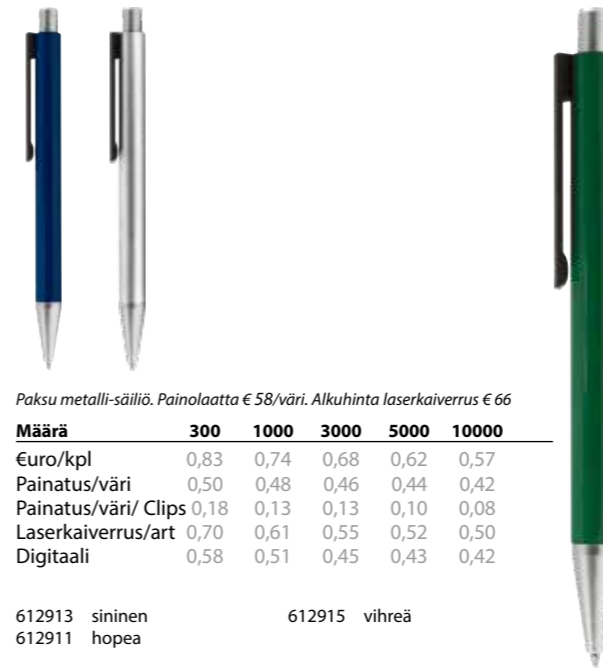

ICON METALLIKYNÄT

Paksu metalli-säiliö. Painolaatta € 58/väri. Alkuhinta laserkaiverrus € 66

Määrä	300	1000	3000	5000	10000
€uro/kpl	0,83	0,74	0,68	0,62	0,57
Painatus/väri	0,50	0,48	0,46	0,44	0,42
Painatus/väri/ Clips	0,18	0,13	0,13	0,10	0,08
Laserkaiverrus/art	0,70	0,61	0,55	0,52	0,50
Digitaali	0,58	0,51	0,45	0,43	0,42

612913 sininen
612911 hopea

612915 vihreä