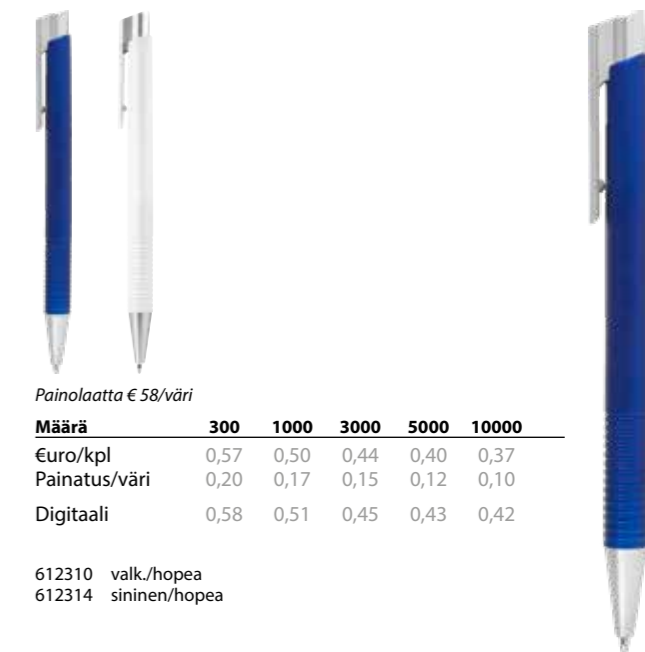

JOKER PEN

Painolaatta € 58/väri

Määrä	300	1000	3000	5000	10000
Euro/kpl	0,57	0,50	0,44	0,40	0,37
Painatus/väri	0,20	0,17	0,15	0,12	0,10
Digitaali	0,58	0,51	0,45	0,43	0,42

612310 valk./hopea
612314 sininen/hopea