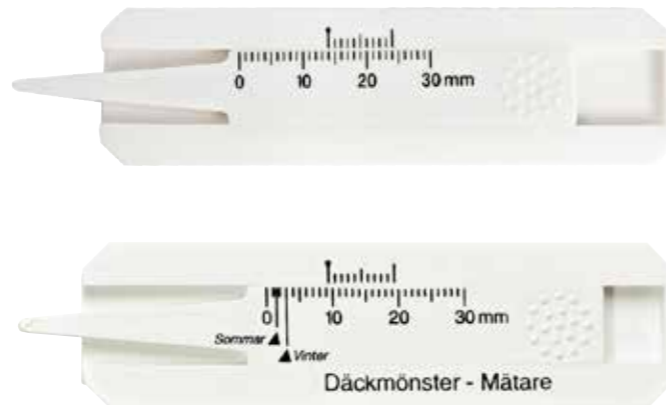

AUTONRENKAANMITTAAJA

Talvi-merkintä

Painolaatta € 58/väri

Määrä	300	1000	3000	5000	10000
€uro/kpl	0,83	0,74	0,68	0,62	0,57
Painatus/väri	0,20	0,17	0,15	0,12	0,10

770210 Autonrenkaanmittaaja
770211 Autonrenkaanmittaaja (Euro)