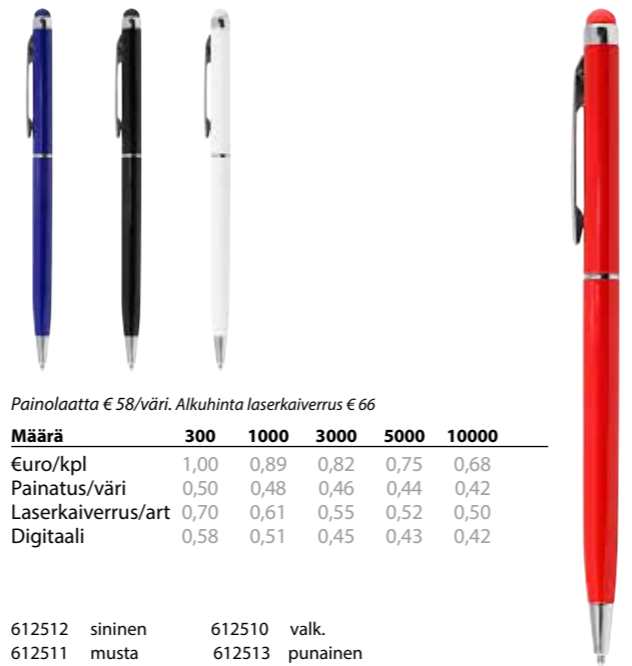

SLIM TOUCH METALLIKYNÄT

Painolaatta € 58/väri. Alkuhinta laserkaiverrus € 66

Määrä	300	1000	3000	5000	10000
€uro/kpl	1,00	0,89	0,82	0,75	0,68
Painatus/väri	0,50	0,48	0,46	0,44	0,42
Laserkaiverrus/art	0,70	0,61	0,55	0,52	0,50
Digitaali	0,58	0,51	0,45	0,43	0,42

612512 sininen
612511 musta

612510 valk.
612513 punainen