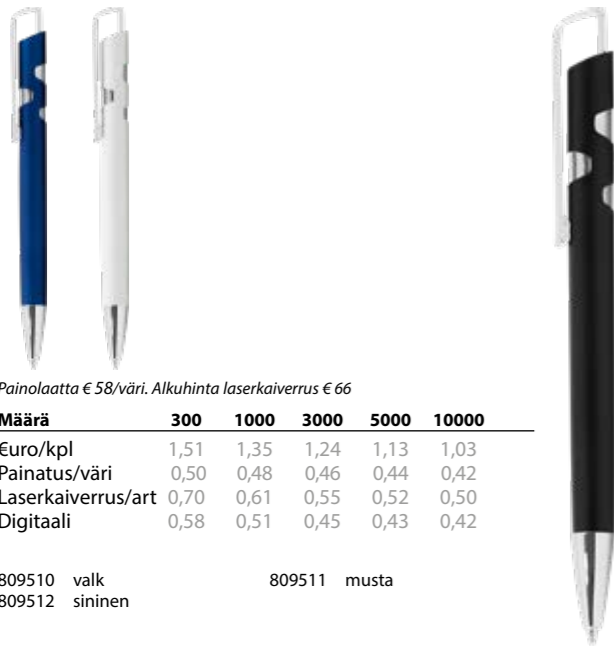

ARUBA METALLIKYNÄT

Painolaatta € 58/väri. Alkuhinta laserkaiverrus € 66

Määrä	300	1000	3000	5000	10000
€uro/kpl	1,51	1,35	1,24	1,13	1,03
Painatus/väri	0,50	0,48	0,46	0,44	0,42
Laserkaiverrus/art	0,70	0,61	0,55	0,52	0,50
Digitaali	0,58	0,51	0,45	0,43	0,42

809510 valk
809512 sininen

809511 musta